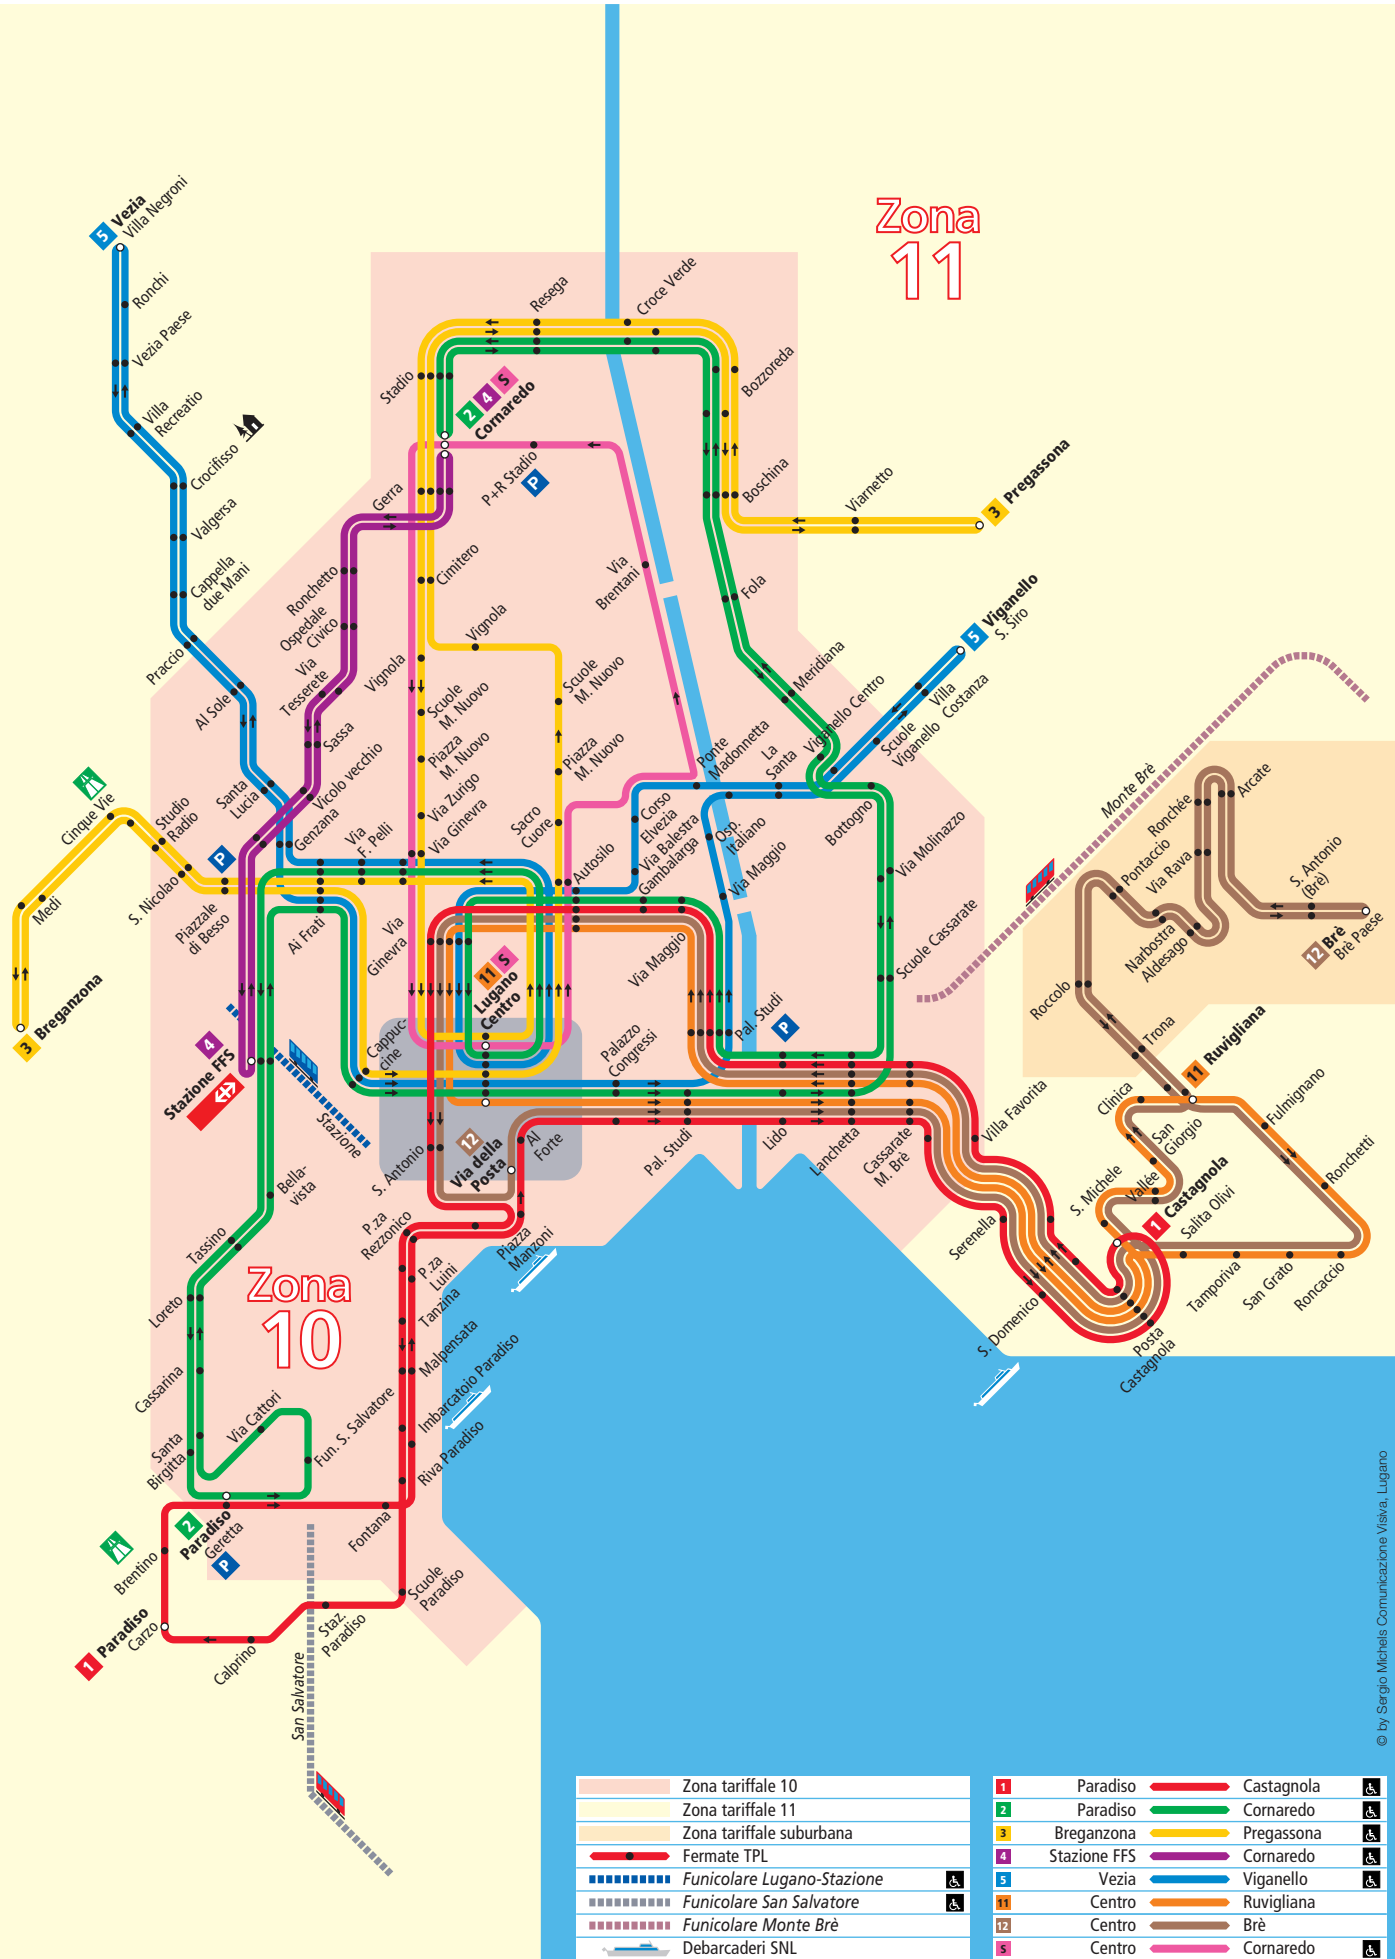

Linee urbane e suburbane

	Zona tariffale 10
	Zona tariffale 11
	Zona tariffale suburbana
	Fermate TPL
	Funicolare Lugano-Stazione
	Funicolare San Salvatore
	Funicolare Monte Brè
	Debarcaderi SNL

	1	Paradiso		Castagnola	
	2	Paradiso		Cornaredo	
	3	Breganzona		Pregassona	
	4	Stazione FFS		Cornaredo	
	5	Vezia		Viganello	
	11	Centro		Ruvigliana	
	12	Centro		Brè	
	5	Centro		Cornaredo	